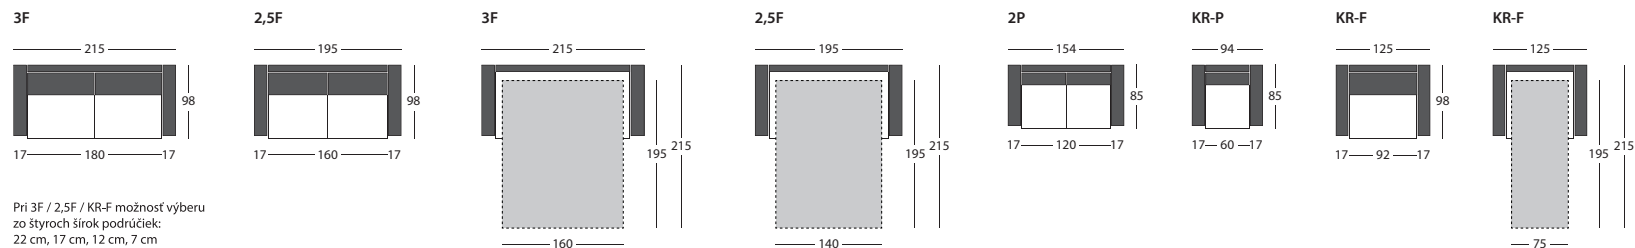

NINA

Rozkladacia pohovka a kreslo, ktorej veľmi jednoduchým rozložením získame lôžko. Použiteľné na každodenné spanie. Maximálne zaťaženie lôžka je 200 kg.

Farebné prevedenia nôh:

WENGE ORECH ČEREŠŇA PŘÍRODNÉ STRIEBORNÉ

Lamely

WGKT
Pre lepšie sedenie.

NINA

TAB