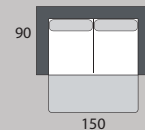

MAXIMA

GKT
Pre lepšie sedenie.

KR bez podrúčiek

2P bez podrúčiek

2U s úložným priestorom bez podrúčiek

2,5F rozkladacia bez podrúčiek

3P bez podrúčiek

KR 1 podrúčka ľavá

2P 1 podrúčka ľavá

2U s úložným priestorom s 1 podrúčkou ľavá

2,5F rozkladacia s 1 podrúčkou ľavá

Taburet pevná

Taburet s úložným priestorom

3P pevná s 1 podrúčkou ľavá

Roh pevný

Roh poľohovateľné operadlá

Otoman pevný ľavý

Otoman výklopový ľavý

KR relaxačné

KR s dvoma podrúčkami

2P s dvoma podrúčkami

2U s úložným priestorom s dvoma podrúčkami

3P pevná s 2 podrúčkami