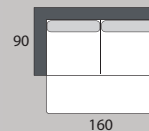

MAXIMA

GKT
Pre lepšie sedenie.

KR bez podrúčiek

2P bez podrúčiek

2U s úložným priestorom bez podrúčiek

2,5F rozkladacia bez podrúčiek

3P bez podrúčiek

KR 1 podrúčka ľavá

2P 1 podrúčka ľavá

2U s úložným priestorom s 1 podrúčkou ľavá

2,5F rozkladacia s 1 podrúčkou ľavá

Taburet pevná

Taburet s úložným priestorom

3P pevná s 1 podrúčkou ľavá

Roh pevný

Roh poľohovateľné operadlá