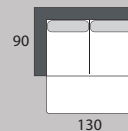

MAXIMA

GKT
Pre lepšie sedenie.

KR bez podrúčiek

2P bez podrúčiek

2U s úložným priestorom bez podrúčiek

2,5F rozkladacia bez podrúčiek

3P bez podrúčiek

KR 1 podrúčka ľavá

2P 1 podrúčka ľavá

2U s úložným priestorom s 1 podrúčkou ľavá

2,5F rozkladacia s 1 podrúčkou ľavá

Taburet pevná

Taburet s úložným priestorom

3P pevná s 1 podrúčkou ľavá

Roh pevný

Roh poľohovateľné operadlá