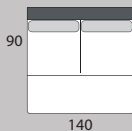

MAXIMA

GKT
Pre lepšie sedenie.

KR bez podrúčiek

2P bez podrúčiek

2U s úložným priestorom bez podrúčiek

2,5F rozkladacia bez podrúčiek

3P bez podrúčiek

KR 1 podrúčka ľavá

2P 1 podrúčka ľavá

2U s úložným priestorom s 1 podrúčkou ľavá

2,5F rozkladacia s 1 podrúčkou ľavá

Taburet pevná

Taburet s úložným priestorom

3P pevná s 1 podrúčkou ľavá

Roh pevný

Roh poľohovateľné operadlá