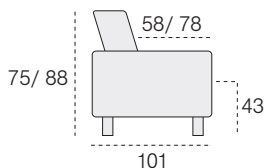

## Technické detaily:

výška	75 - 88 cm
hĺbka	101 cm
výška sedu	43 cm
hĺbka sedu	58 cm (* funkcia 78 cm)
nohy	kov 12 cm

\* funkcia za príplatok

1 3 pevná  
(š: 214 x h: 101 cm)

2 2 pevná  
(š: 194 x h: 101 cm)

3 hocker malý  
(š: 80 x h: 80 cm)

4 hocker  
(š: 130 x h: 80 cm)

UMBE ľ - 2P p (235 x 268 cm)  
UMBE ľ malé - 2P p (205 x 268 cm)  
UMBE ľ - 3P p (235 x 288 cm)  
UMBE ľ malé - 3P p (205 x 288 cm)

2P ľ - UMBE p (268 x 235 cm)  
2P ľ - UMBE p malé (268 x 205 cm)  
3P ľ - UMBE p (288 x 235 cm)  
3P ľ - UMBE p malé (288 x 205 cm)

L ľ - 2P p (175 x 270 cm)  
L ľ - 3P p (175 x 290 cm)

2P ľ - L p (270 x 175 cm)  
3P ľ - L p (290 x 175 cm)