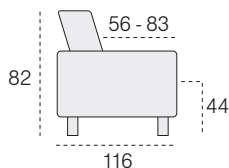

2,5 pevná lavá - ležadlo pravé

polohovacie podrúčky

polohovacie chrbtové opierky

opierka hlavy

nohy

## Technické detaily:

výška	82 cm
hĺbka	116 cm
výška sedu	44 cm
hĺbka sedu	56 - 83 cm *
nohy	drevo 12 cm

1 L<sup>I</sup> - 2,5Pp  
(š: 234 x h: 311 cm)

2 2,5P<sup>I</sup> - Lp  
(š: 311 x h: 243 cm)

3 hocker úložný  
(š: 110 x h: 66 cm)